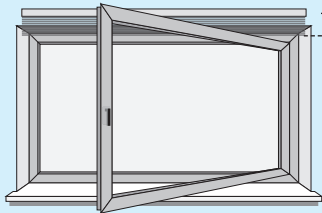

JALOUSIE Lamellenbreiten – Übersicht

PAKETHÖHEN

Jalousienhöhe	100 cm	150 cm	200 cm	240 cm
Alu				
16 mm Lamellen	7 cm	8,5 cm	10 cm	10,5 cm
25 mm Lamellen	6 cm	7 cm	8 cm	9,5 cm
35 mm Lamellen	6,5 cm	7,5 cm	8,5 cm	9,5 cm
Holz				
50 mm Lamellen	13-16,5 cm	17-20,5 cm	20-24,5 cm	23-28,5 cm