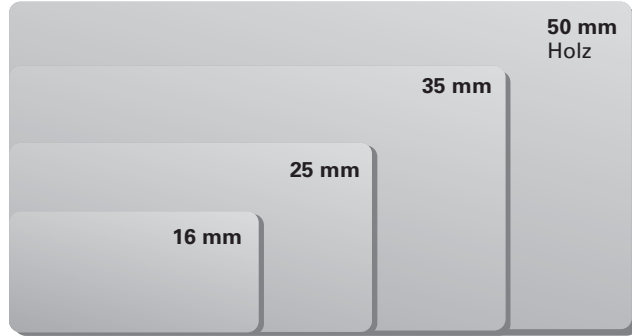

JALOUSIE Lamellenbreiten – Übersicht

PAKETHÖHEN

Jalousienhöhe	100 cm	150 cm	200 cm	240 cm
Alu				
16 mm Lamellen	7 cm	8,5 cm	10 cm	10,5 cm
25 mm Lamellen	6 cm	7 cm	8 cm	9,5 cm
35 mm Lamellen	6,5 cm	7,5 cm	8,5 cm	9,5 cm
Holz				
50 mm Lamellen	13-16,5 cm	17-20,5 cm	20-24,5 cm	23-28,5 cm