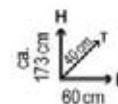

Maße=Stiftmaß

■ weiß, (100% Polyester)

■ orange struktur, (100% Polyester)

■ rot, (100% Polyester)

■ braun struktur, (100% Polyester)

■ dunkelblau, (100% Baumwolle)

			↔ ↑ cm	Art.-Nr.	EAN
apfel struktur	1 x 1	4	60 x 150	<b>10012507</b>	4003018190363
		6	75 x 150	<b>10012508</b>	4003018190370
		4	100 x 150	<b>10012509</b>	4003018190387
weiß	1 x 1	4	60 x 150	<b>10012495</b>	4003018190240
		6	75 x 150	<b>10012496</b>	4003018190257
		4	100 x 150	<b>10012497</b>	4003018190264
orange struktur	1 x 1	4	60 x 150	<b>10012504</b>	4003018190332
		6	75 x 150	<b>10012505</b>	4003018190349
		4	100 x 150	<b>10012506</b>	4003018190356
rot	1 x 1	4	60 x 150	<b>10012498</b>	4003018190271
		6	75 x 150	<b>10012499</b>	4003018190288
		4	100 x 150	<b>10012500</b>	4003018190295
braun struktur	1 x 1	4	60 x 150	<b>10012510</b>	4003018190394
		6	75 x 150	<b>10012511</b>	4003018190400
		4	100 x 150	<b>10012512</b>	4003018190417
dunkelblau	1 x 1	4	60 x 150	<b>10012501</b>	4003018190301
		6	75 x 150	<b>10012502</b>	4003018190318
		4	100 x 150	<b>10012503</b>	4003018190325
Viertelbox EasyFix inklusive Plakat	1 x 1		-	<b>16102</b>	4003018198185
		84	Bestückungsvorschlag		

■ Viertelbox EasyFix inklusive Plakat

■ Bei Abnahme einer kompletten Bestückung erhalten Sie die Box ohne Berechnung.

Montage ohne Bohren und Schrauben (Kleben oder Klemmen)

Seitenprofil für Rollo

Kunststoff,  
selbstklebend, kürzbar,  
Profilbreite 20x15mm,  
Länge 150cm,  
verwendbar auch für  
Rollos mit MDF Fallstab