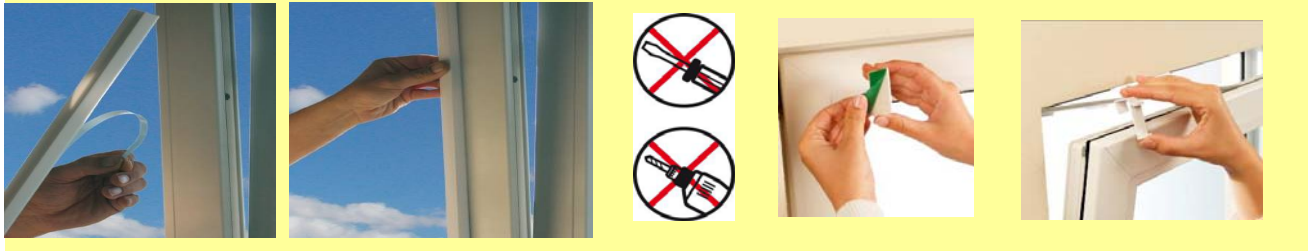

# EASYFIX-ROLLO

1. Removing the adhesive strip from the roller.
2. Attaching the roller to the window frame.
3. Lowering the blind to the window sill.

1. Attaching the roller to the window frame using a clip.
2. Lowering the blind to the window sill.
3. Adjusting the blind to fit the window frame.

Montage ohne Bohren und Schrauben (Kleben oder Klemmen)

Seitenzug-Rollo „EasyFix“ zum Kleben und Klemmen

■ apfel struktur, (100% Polyester)

100% Polyester-(apfel struktur, weiß, orange struktur, rot, braun struktur), 100% Baumwolle-(dunkelblau) umweltfreundlich beschichtet, lichtdurchlässig, Mini Alu-Rollowelle Ø18mm, Kleben oder Klemmen für einfache Montage auf dem Fensterflügel, Schraubmontage möglich, Seitenzug wahlweise rechts oder links montierbar.

■ Viertelbox EasyFix inklusive Plakat

■ Bei Abnahme einer kompletten Bestückung erhalten Sie die Box ohne Berechnung.

Montage ohne Bohren und Schrauben (Kleben oder Klemmen)

Seitenprofil für Rollo

Kunststoff,  
selbstklebend, kürzbar,  
Profilbreite 20x15mm,  
Länge 150cm,  
verwendbar auch für  
Rollos mit MDF Fallstab